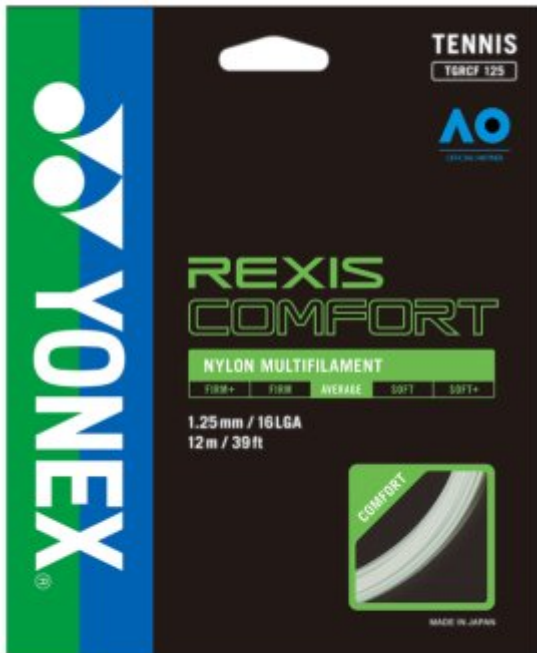

TUSA®

REXIS COMFORT 125

Idealne połączenie komfortu i czucia. Dla graczy o każdej prędkości wymachu szukających miękkiego naciągu z dodatkowym komfortem.

Cena katalogowa: Set 12m - 114 zł, Szpuła 200m - 1 429 zł.

Specyfikacja

Długość: 12m / 200m
Średnica: 16L (1.25 mm)
Kolor: Biały
Kraj produkcji: Japonia

Technologie

FORTIMO

Poliuretan FORTIMO łączy elastyczność, odpychanie i trwałość, zachowując jednocześnie genialny biały kolor dzięki swoim właściwościom niezółknącym.