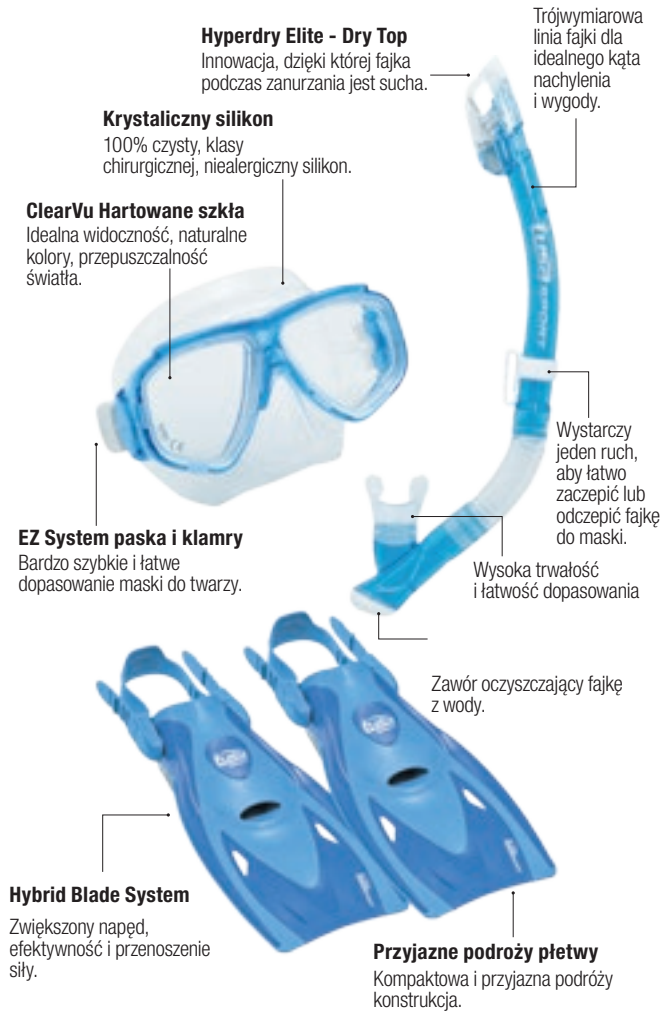

Innowacja TUSA w technologii suchych fajek, dzięki której fajka podczas zanurzenia jest sucha.

Ochronna powłoka

Pomaga utrzymać żywotność ustnika fajki.

Zaawansowany zawór jednokierunkowy

Zawór jednokierunkowy umieszczony na dole fajki skutecznie oczyszcza fajkę z wody.

UP-7221B

Splendive Adult Dry Set

Maska **UM-7500**

Fajka **USP-250**

Płetwy **UF-21**

Dopasowanie maski:

Małe i średnie twarze

Niskoprofilowa 2-szybowa maska dla maksymalnego pola widzenia.