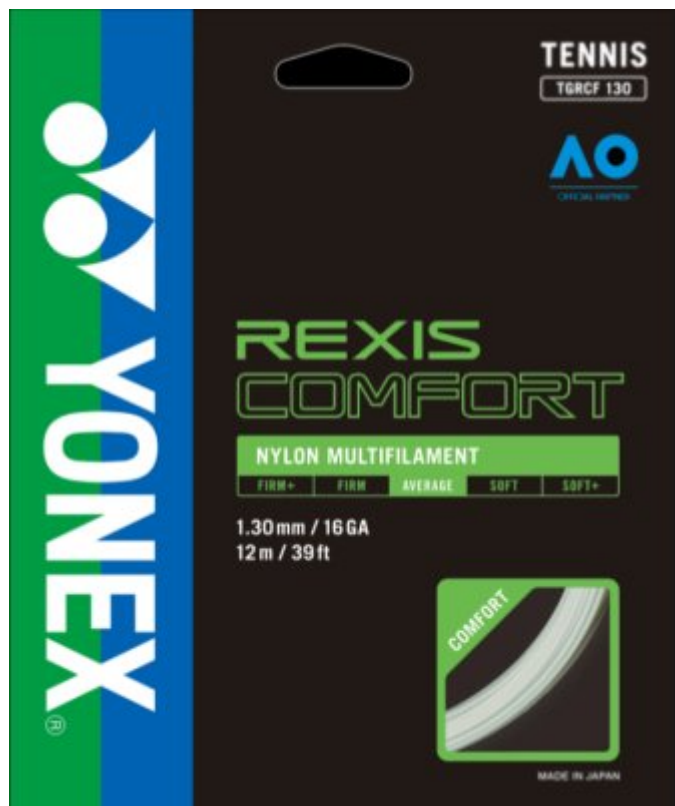

# TUSA<sup>®</sup>

## Rexis Comfort 130

Cena katalogowa: Set 12m - 114 zł, Szpuła 200m - 1429 zł