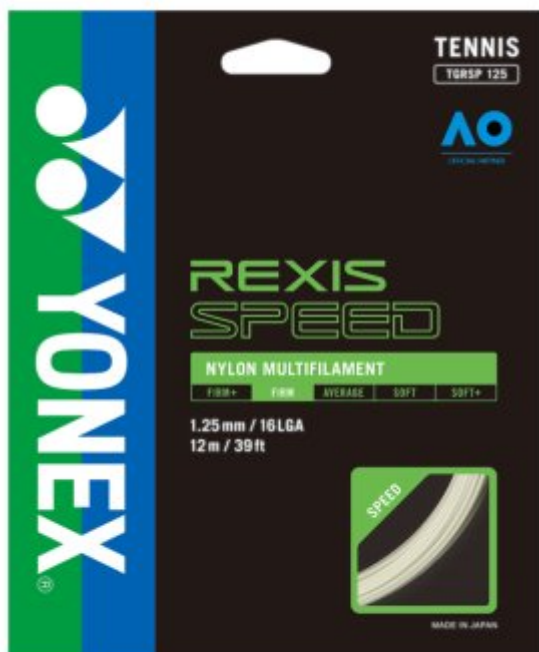

# TUSA<sup>®</sup>

## REXIS SPEED 125

Wyjątkowo responsywny z dodatkową mocą. Dla graczy o wszystkich prędkościach wymachu szukających wysoce responsywnego naciągu o zwiększonej prędkości.

**Cena Katalogowa: Set 12m - 114 zł, Szpuła (200m) - 1429zł**

### Specyfikacja

Długość: 12m / 200m  
Średnica: 16L (1.25 mm)  
Kolor: Biały  
Kraj produkcji: Japonia